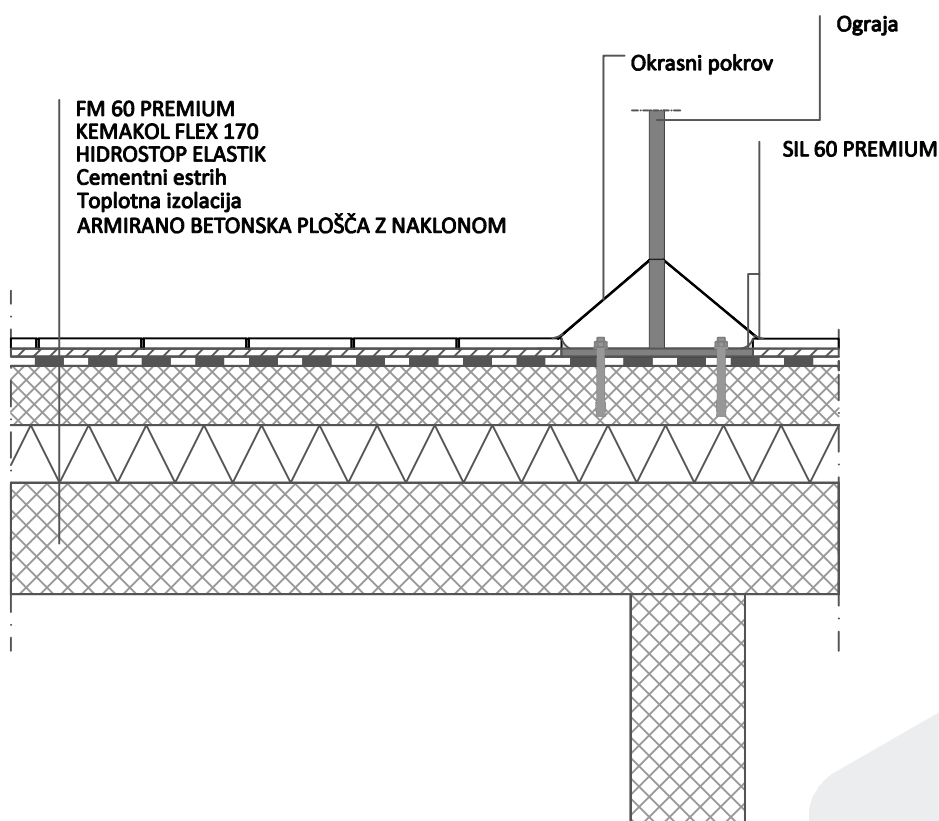

## 12. PRIKAZ SIDRANJA NERJAVEČE OGRAJE SKOZI ZAKLJUČNO KERAMIČNO OBLOGO NA HORIZONTALNI POVRŠINI

### TEHNIČNI LISTI:

- KEMAKOL FLEX 170
- HIDROSTOP ELASTIK
- SIL 60 PREMIUM
- FM 60 PREMIUM CLASSIC