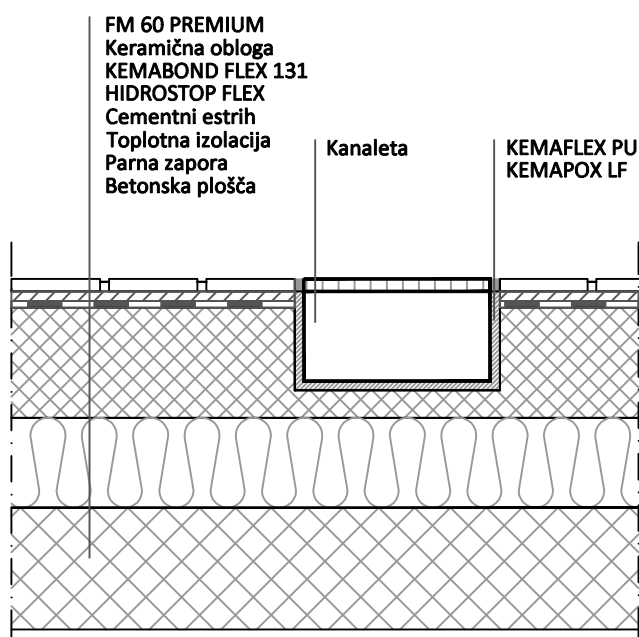

## 35. IZVEDBA TESNJENJA NIVOJSKE TUŠ KANALETE V KOPALNICI

### TEHNIČNI LISTI:

- FM 60 PREMIUM CLASSIC
- KEMABOND FLEX 131
- HIDROSTOP FLEX
- KEMAPOX LF
- KEMAFLEX PU