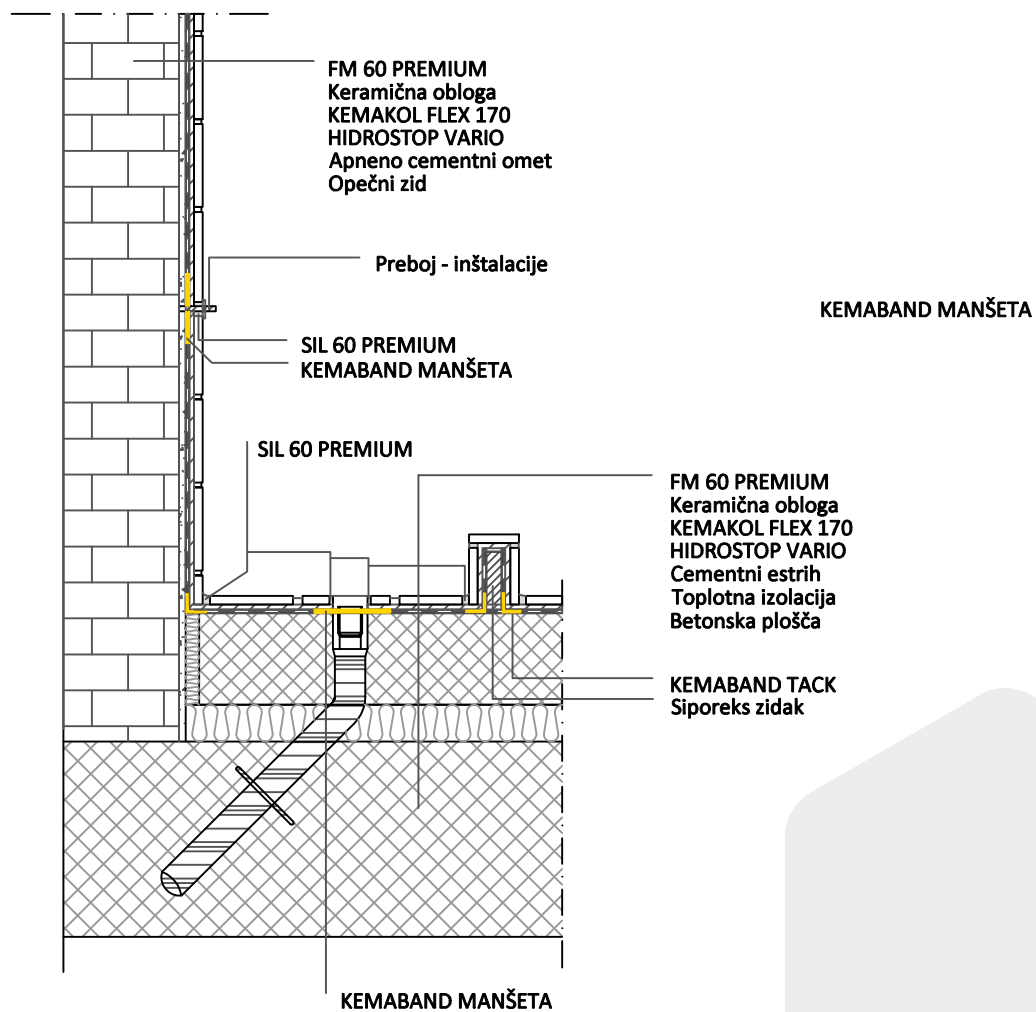

## 34. IZVEDBA TESNJENJA ZIDANE TUŠ KADICE V KOPALNICI

### TEHNIČNI LISTI:

- KEMAKOL FLEX 170
- FM 60 PREMIUM CLASSIC
- HIDROSTOP VARIO
- SIL 60 PREMIUM
- KEMABAND MANŠETA
- KEMABAND TACK