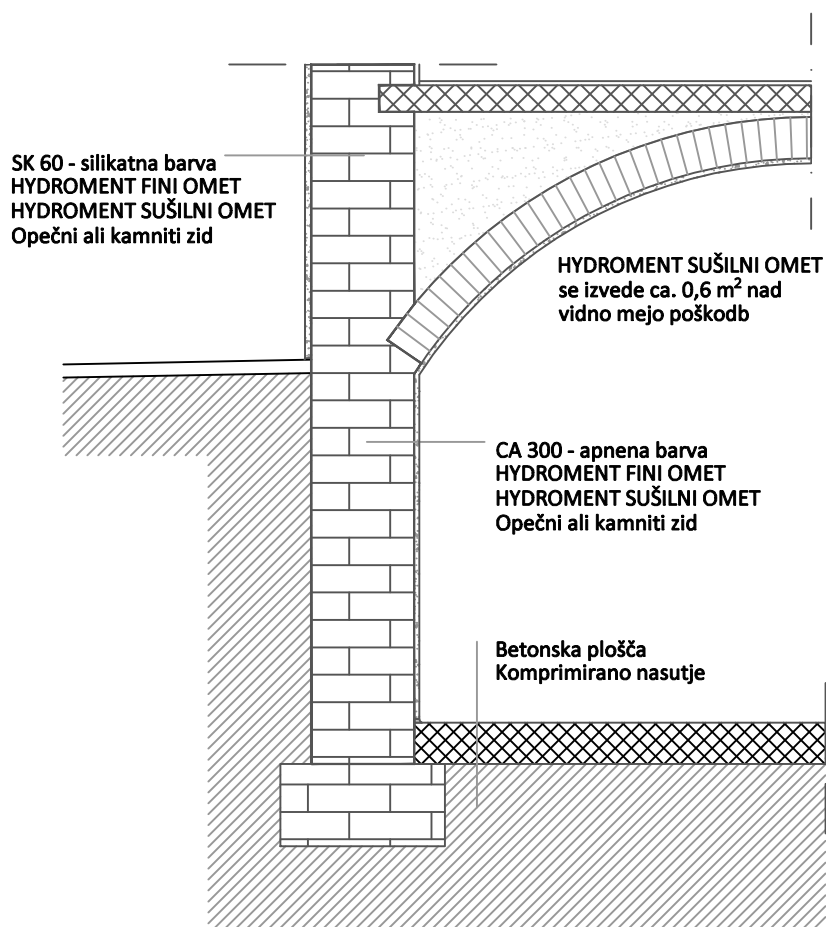

1. SANACIJA KLETNIH PROSTOROV S KAPILARNO VLAGO: ZID IZ POLNE OPEKE ALI KAMNA, NEDOSTOPEN Z ZUNANJE STRANI

TEHNIČNI LISTI:

- HYDROMENT SUŠILNI OMET
- HYDROMENT FINI OMET
- CA 300 APNENA BARVA
- SK 60 SILIKATNA BARVA