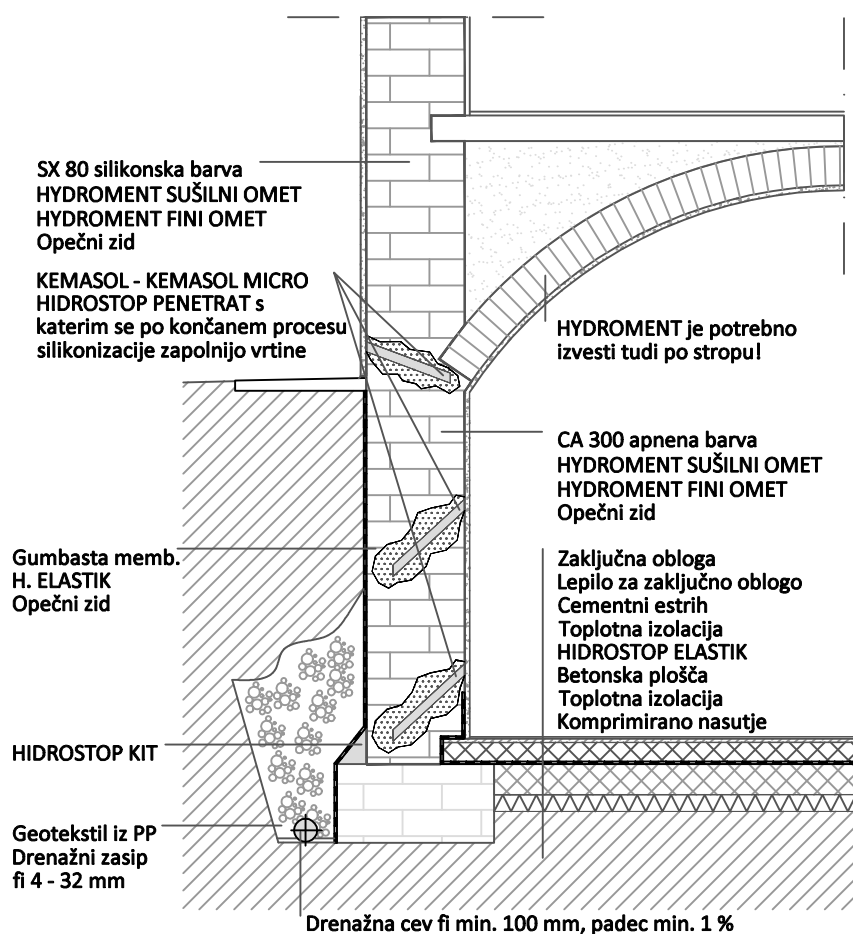

16. SANACIJA VDOTA VODE Z ZUNANJE STRANI Z VEČKRATNO PREKINITVIJO KAPILARNE VLAGE: OPEČNI ZID DOSTOPEN Z ZUNANJE STRANI

TEHNIČNI LISTI:

- SX 80 SILIKONSKA BARVA
- HYDROMENT SUŠILNI OMET
- HYDROMENT FINI OMET
- CA 300 APNENA BARVA
- KEMASOL - KEMASOL MICRO
- HIDROSTOP ELASTIK