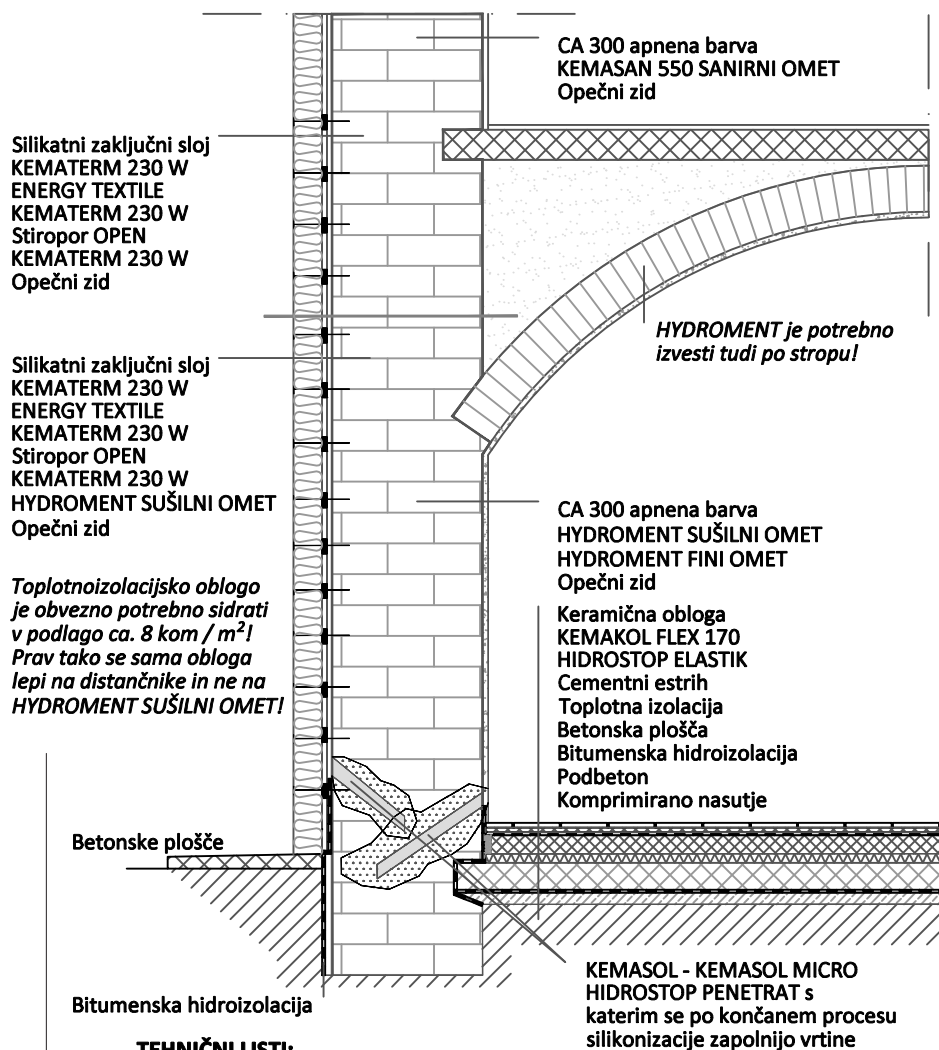

## 21. PRIKAZ SANACIJE VDORA VODE SKOZI TALNO PLOŠČO

*KEMASAN 550 SANIRNI OMET se uporabi v vseh prostorih 1 ali 2 nadstropja, kjer so zidovi navlaženi zaradi zamakanja strehe!*

### TEHNIČNI LISTI:

- HYDROMENT SUŠILNI OMET
- KEMATERM 230 W
- KEMASOL - KEMASOL MICRO
- HIDROSTOP PENETRAT
- ENERGY TEXTILE STEKLENA MREŽICA
- CA 300 APNENA BARVA
- KEMASAN 550
- HIDROSTOP ELASTIK
- KEMAKOL FLEX 170