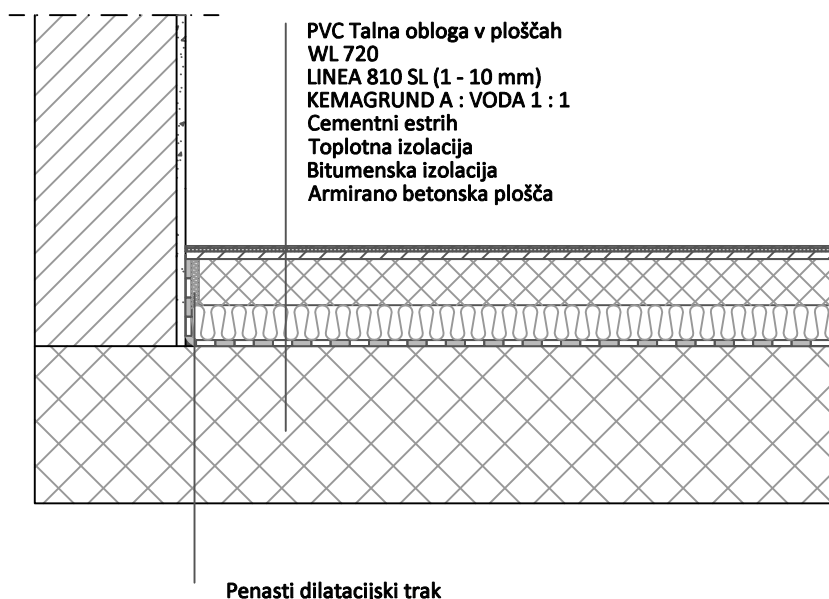

## 11. FIKSIRANJE TEKSTILNIH IN PVC TALNIH OBLOG V PLOŠČAH Z DISPERZIJSKIM LEPILOM WL 720

### TEHNIČNI LISTI:

- KEMAGRUND A
- LINEA 810 SL
- WL 720