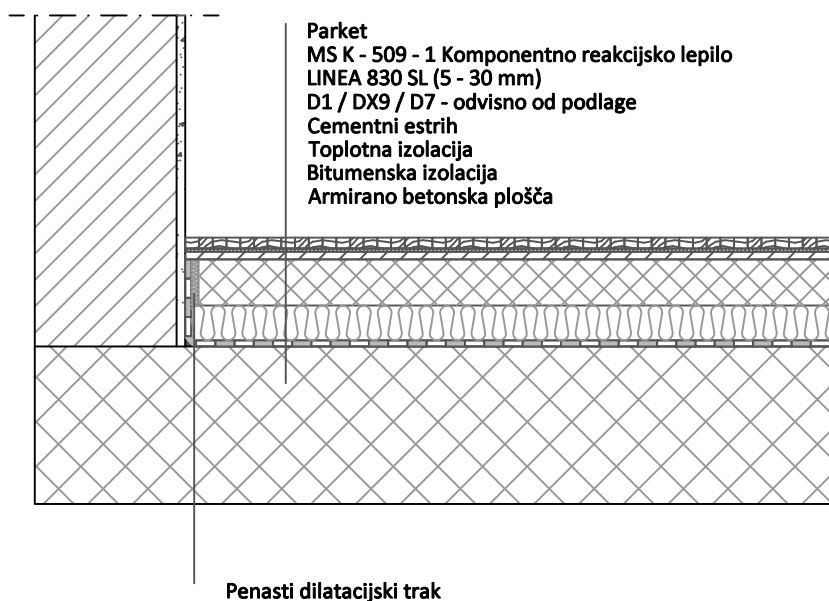

17. LEPLJENJE VSEH VRST PARKETA (RAZEN DOLGIH MASIVNIH DESK) IN LESENIH STOPNIC Z 1 K REAKCIJSKIM LEPILOM MS - K 509

TEHNIČNI LISTI:

- MS K - 509
- LINEA 830 SL
- D1
- DX9
- D7