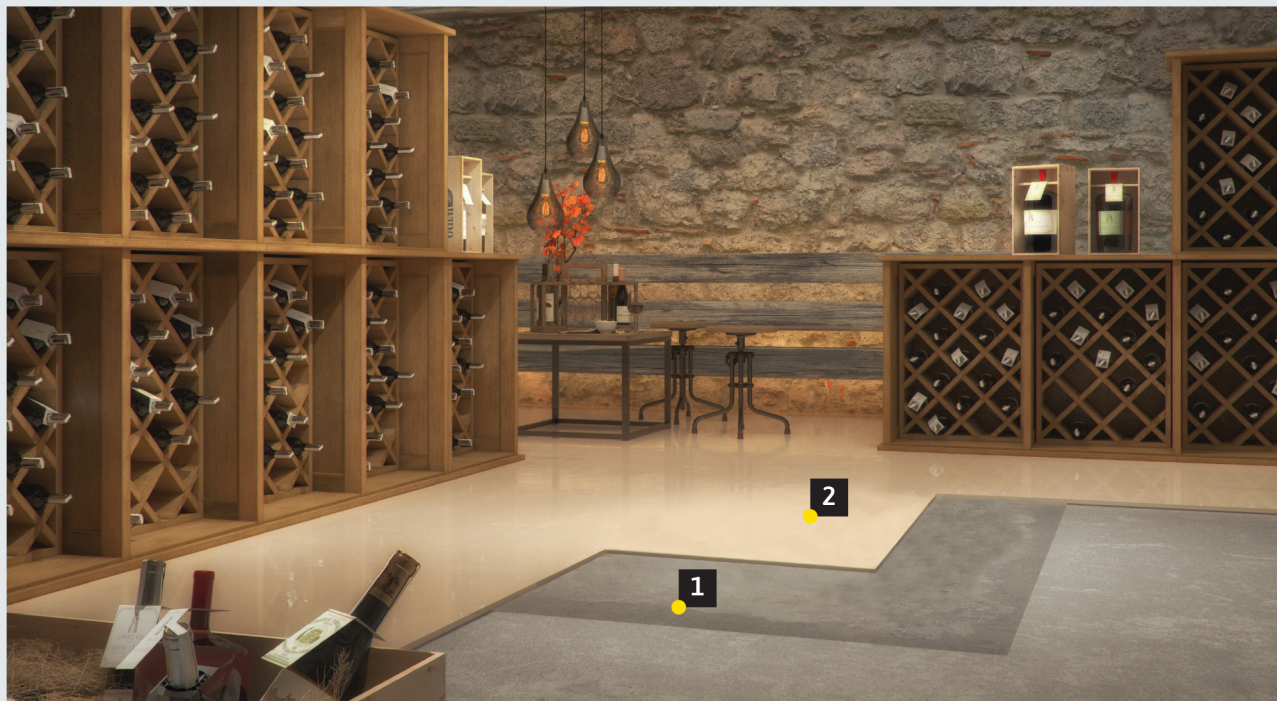

## 01 IZVEDBA EPOKSIDNEGA SAMOLIVNEGA TLAKA

1 | KEMAPOX GRUND 2000 + EPOXY SAND ES 30

2 | KEMAPOX C 6000