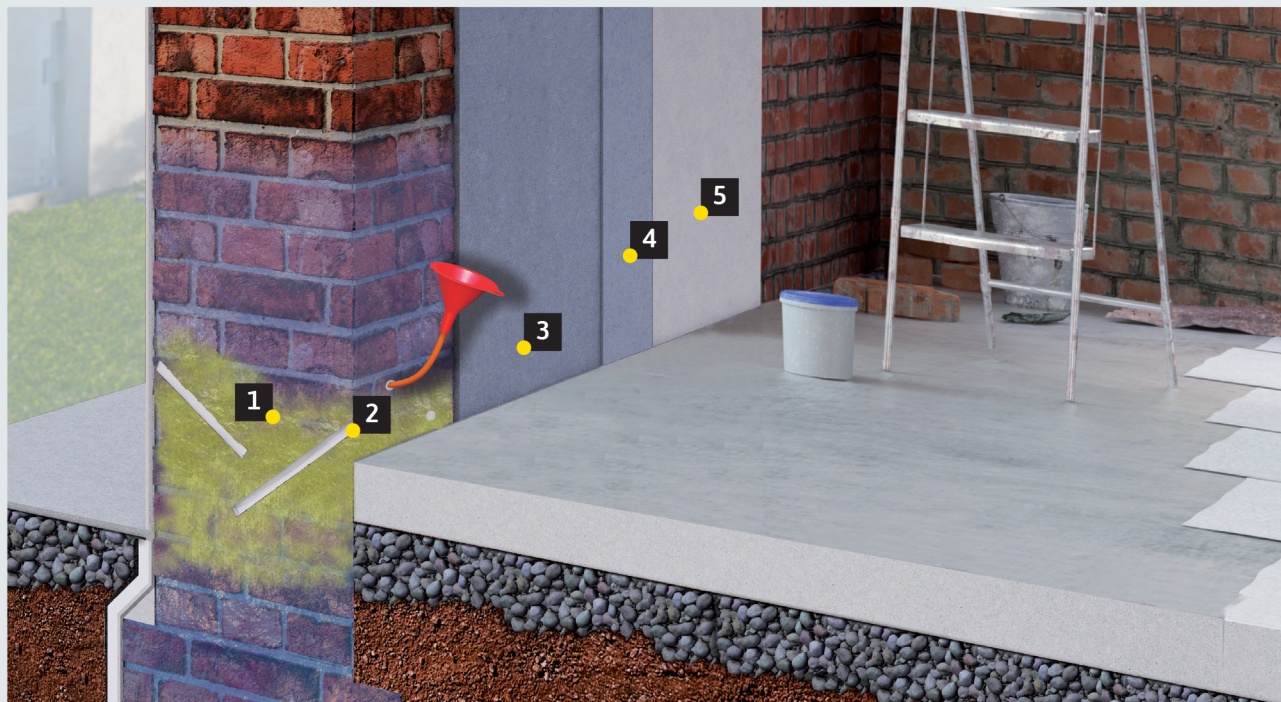

## 02 SANACIJA KAPILARNE VLAGE PRITLIČNEGA DELA Z IZVEDBO BLOKADE

1 | KEMASOL

2 | HIDROSTOP PENETRAT

3 | HYDROMENT SUŠILNI OMET

4 | HYDROMENT FINI OMET

5 | CA 300 APNENA BARVA